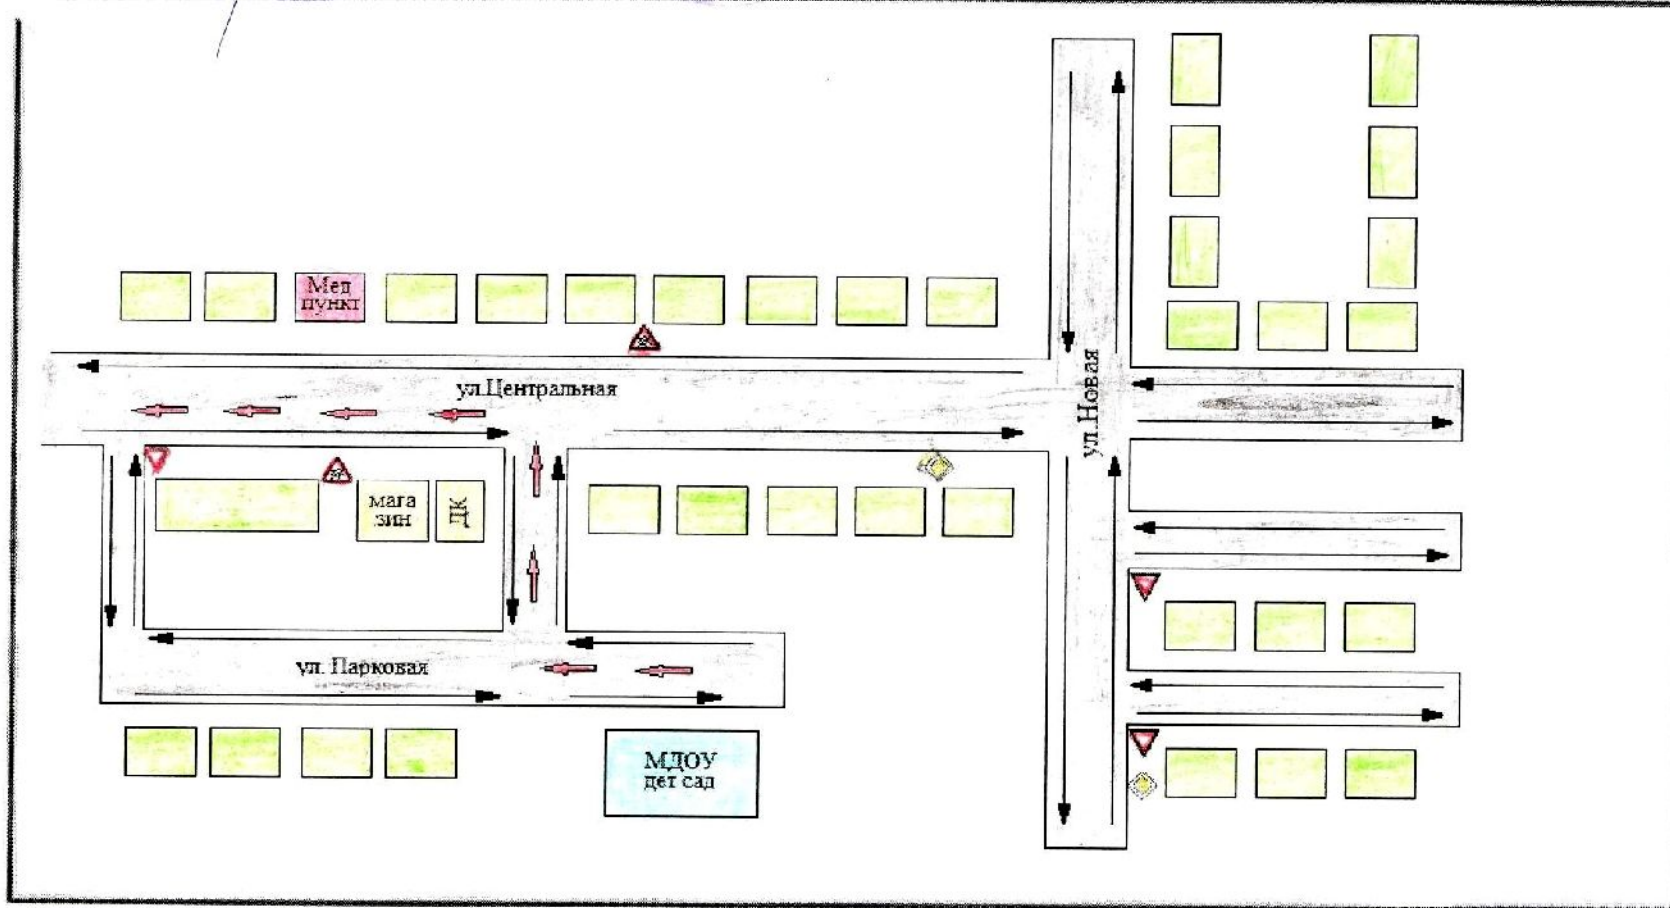

 - жилые здания

 - проезжая часть

Согласовано

Начальник ОГИБДД ОМВД России
по Бейделевскому району
майор полиции
НВ Бабко

«31 августа 2015г»

Согласовано

Глава администрации
Солонинского с/поселения
Суслова ВП

«31 августа 2015г»

Утверждено

Заведующий МДОУ
детский сад х. Волос
Суслова ВП

«31 августа 2015г»

Схема движения транспортных средств и рекомендуемые пути движения детей к другим организациям

- жилые здания
- проезжая часть

«31» августа 2015 г.

Заведующий МДОУ
детский сад х. Солончи
Гузеева НМ

20 15 г.

Схема движения транспортных средств и рекомендуемые пути движения детей к другим организациям

- жилые здания
- проезжая часть