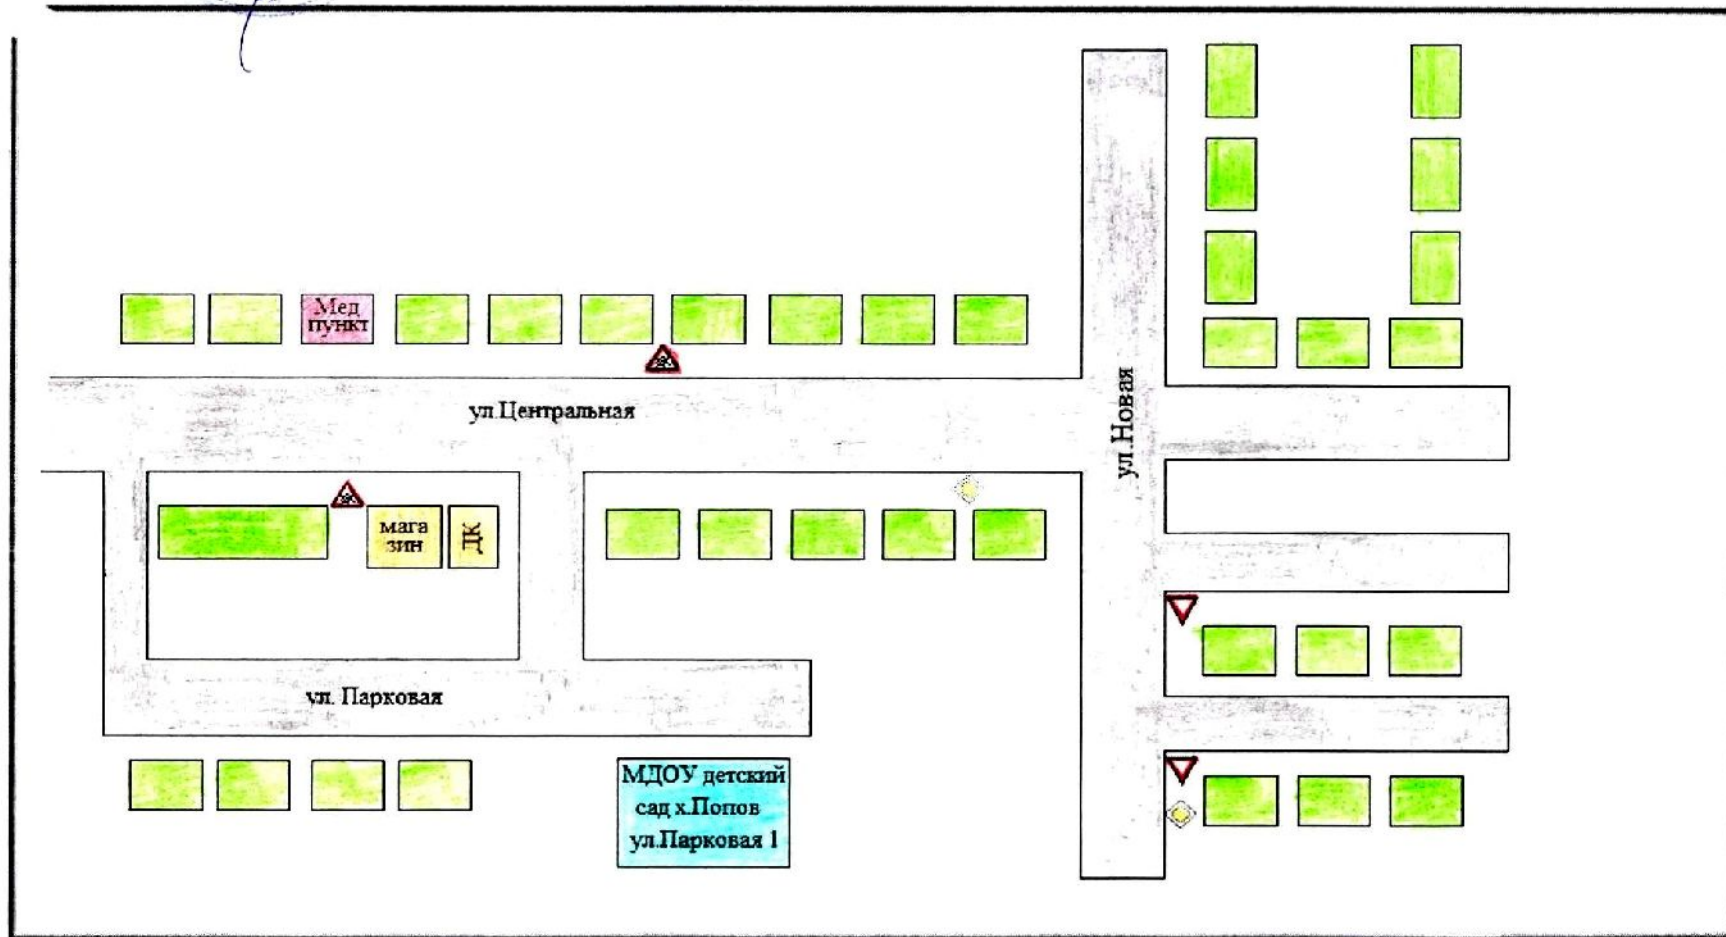

Согласовано

Начальник ОГУБДД ОМВД России
по Вейделевскому району
майор полиции
НВ Бабко

«31» августа 2015 г.

Согласовано

Глава администрации
Солонцинского с/поселения
Суслова ВП

«31» августа 2015 г.

Схема расположения МДОУ детский сад х.Попов

 - жилые здания

 - проезжая часть

Согласовано

Начальник ОГИБДД ОМВД России
по Бейделевскому району
майор полиции
НВ Бабко

«31 августа 2015г»

Согласовано

Глава администрации
Солонинского с/поселения
Суслова ВП

«31 августа 2015г»

Утверждено

Заведующий МДОУ
детский сад х. Волос
Суслова ВП

«31 августа 2015г»

Схема движения транспортных средств и рекомендуемые пути движения детей к другим организациям

- жилые здания
- проезжая часть